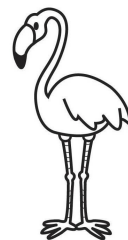

Diertjes

in de dierentuin - 1 kleur

aap

bever

dolfijn

flamingo

giraf

kangoeroe

krokodil

leeuw

nijlpaard

olifant 1

olifant 2

ooievaar

panda

papegaai