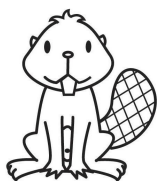

Diertjes

in de dierentuin - 1 kleur

aap

bever

dolfijn

flamingo

giraf

kangoeroe

krokodil

leeuw

nijlpaard

olifant 1

olifant 2

ooievaar

panda

papegaai