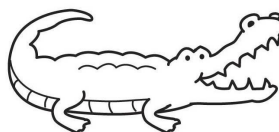

Diertjes

in de dierentuin - 1 kleur

aap

bever

dolfijn

flamingo

giraf

kangoeroe