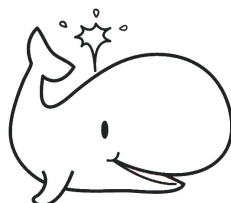

Diertjes

in de dierentuin - 1 kleur

aap

bever

dolfijn

flamingo

giraf

kangoeroe

pinguin 1

pinguin 2

slang

tijger

walvis

zebra