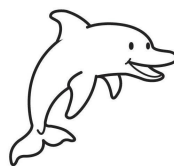

Diertjes

in de dierentuin - 1 kleur

aap

bever

dolfijn

flamingo

giraf

kangoeroe